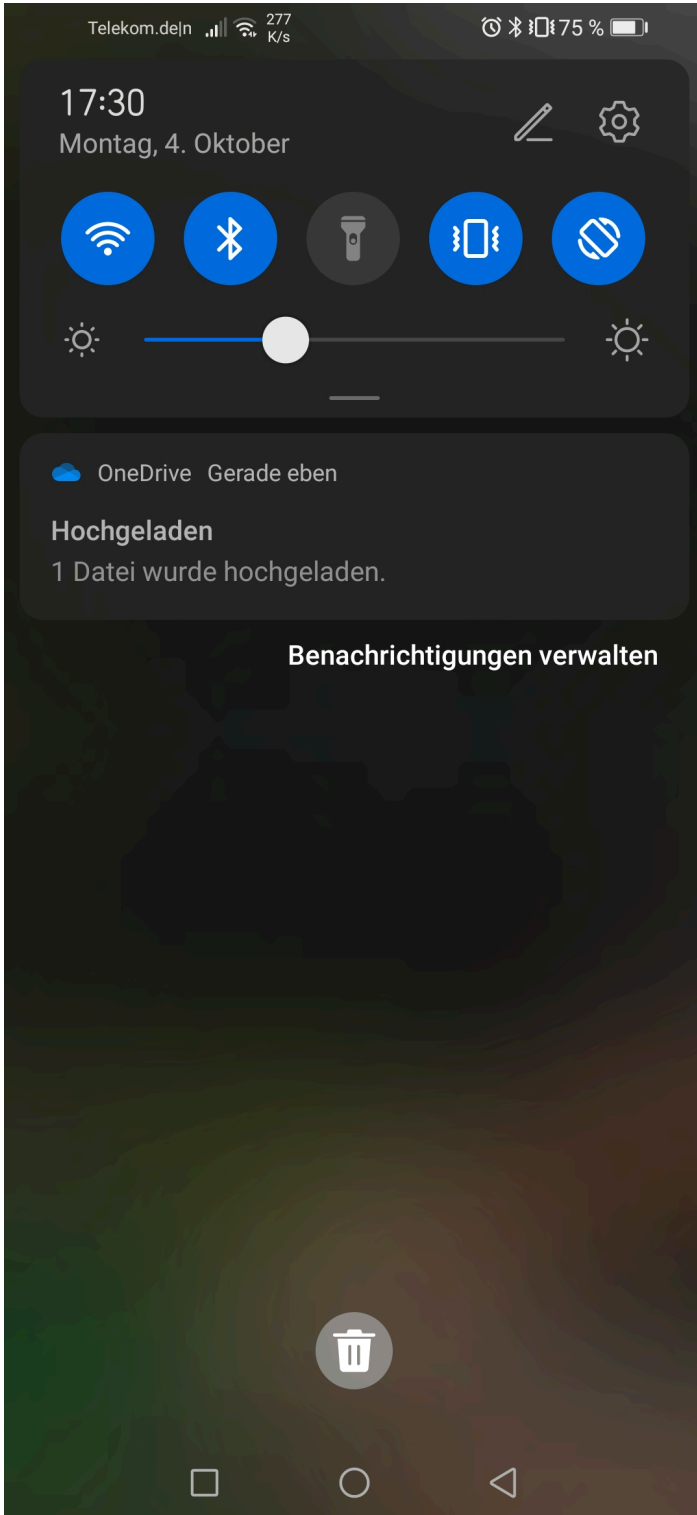

In diesem Artikel erklären wir Ihnen die Bedeutung der [OneDrive](#) Symbole unter Android und wo Sie diese finden. Sollten Sie einen Mac nutzen, finden Sie [hier](#) die Bedeutung der OneDrive Symbole unter Mac. Für die Bedeutung der OneDrive Symbole unter Windows klicken Sie [hier](#).

ONEDRIVE SYMBOL - BLINKEND

Wenn Sie eine Datei oder einen Ordner über die OneDrive App auf Ihrem Androidgerät hochladen, kann es sein, dass Ihnen dieses Symbol blinkend in der Statusleiste angezeigt wird. Wenn Sie die Benachrichtigungsleiste herunterziehen, sehen Sie den Fortschritt des Hochlade-Vorgangs. Wenn das Hochladen beendet ist, wird dies Ihnen ebenfalls in der Benachrichtigungsleiste angezeigt.